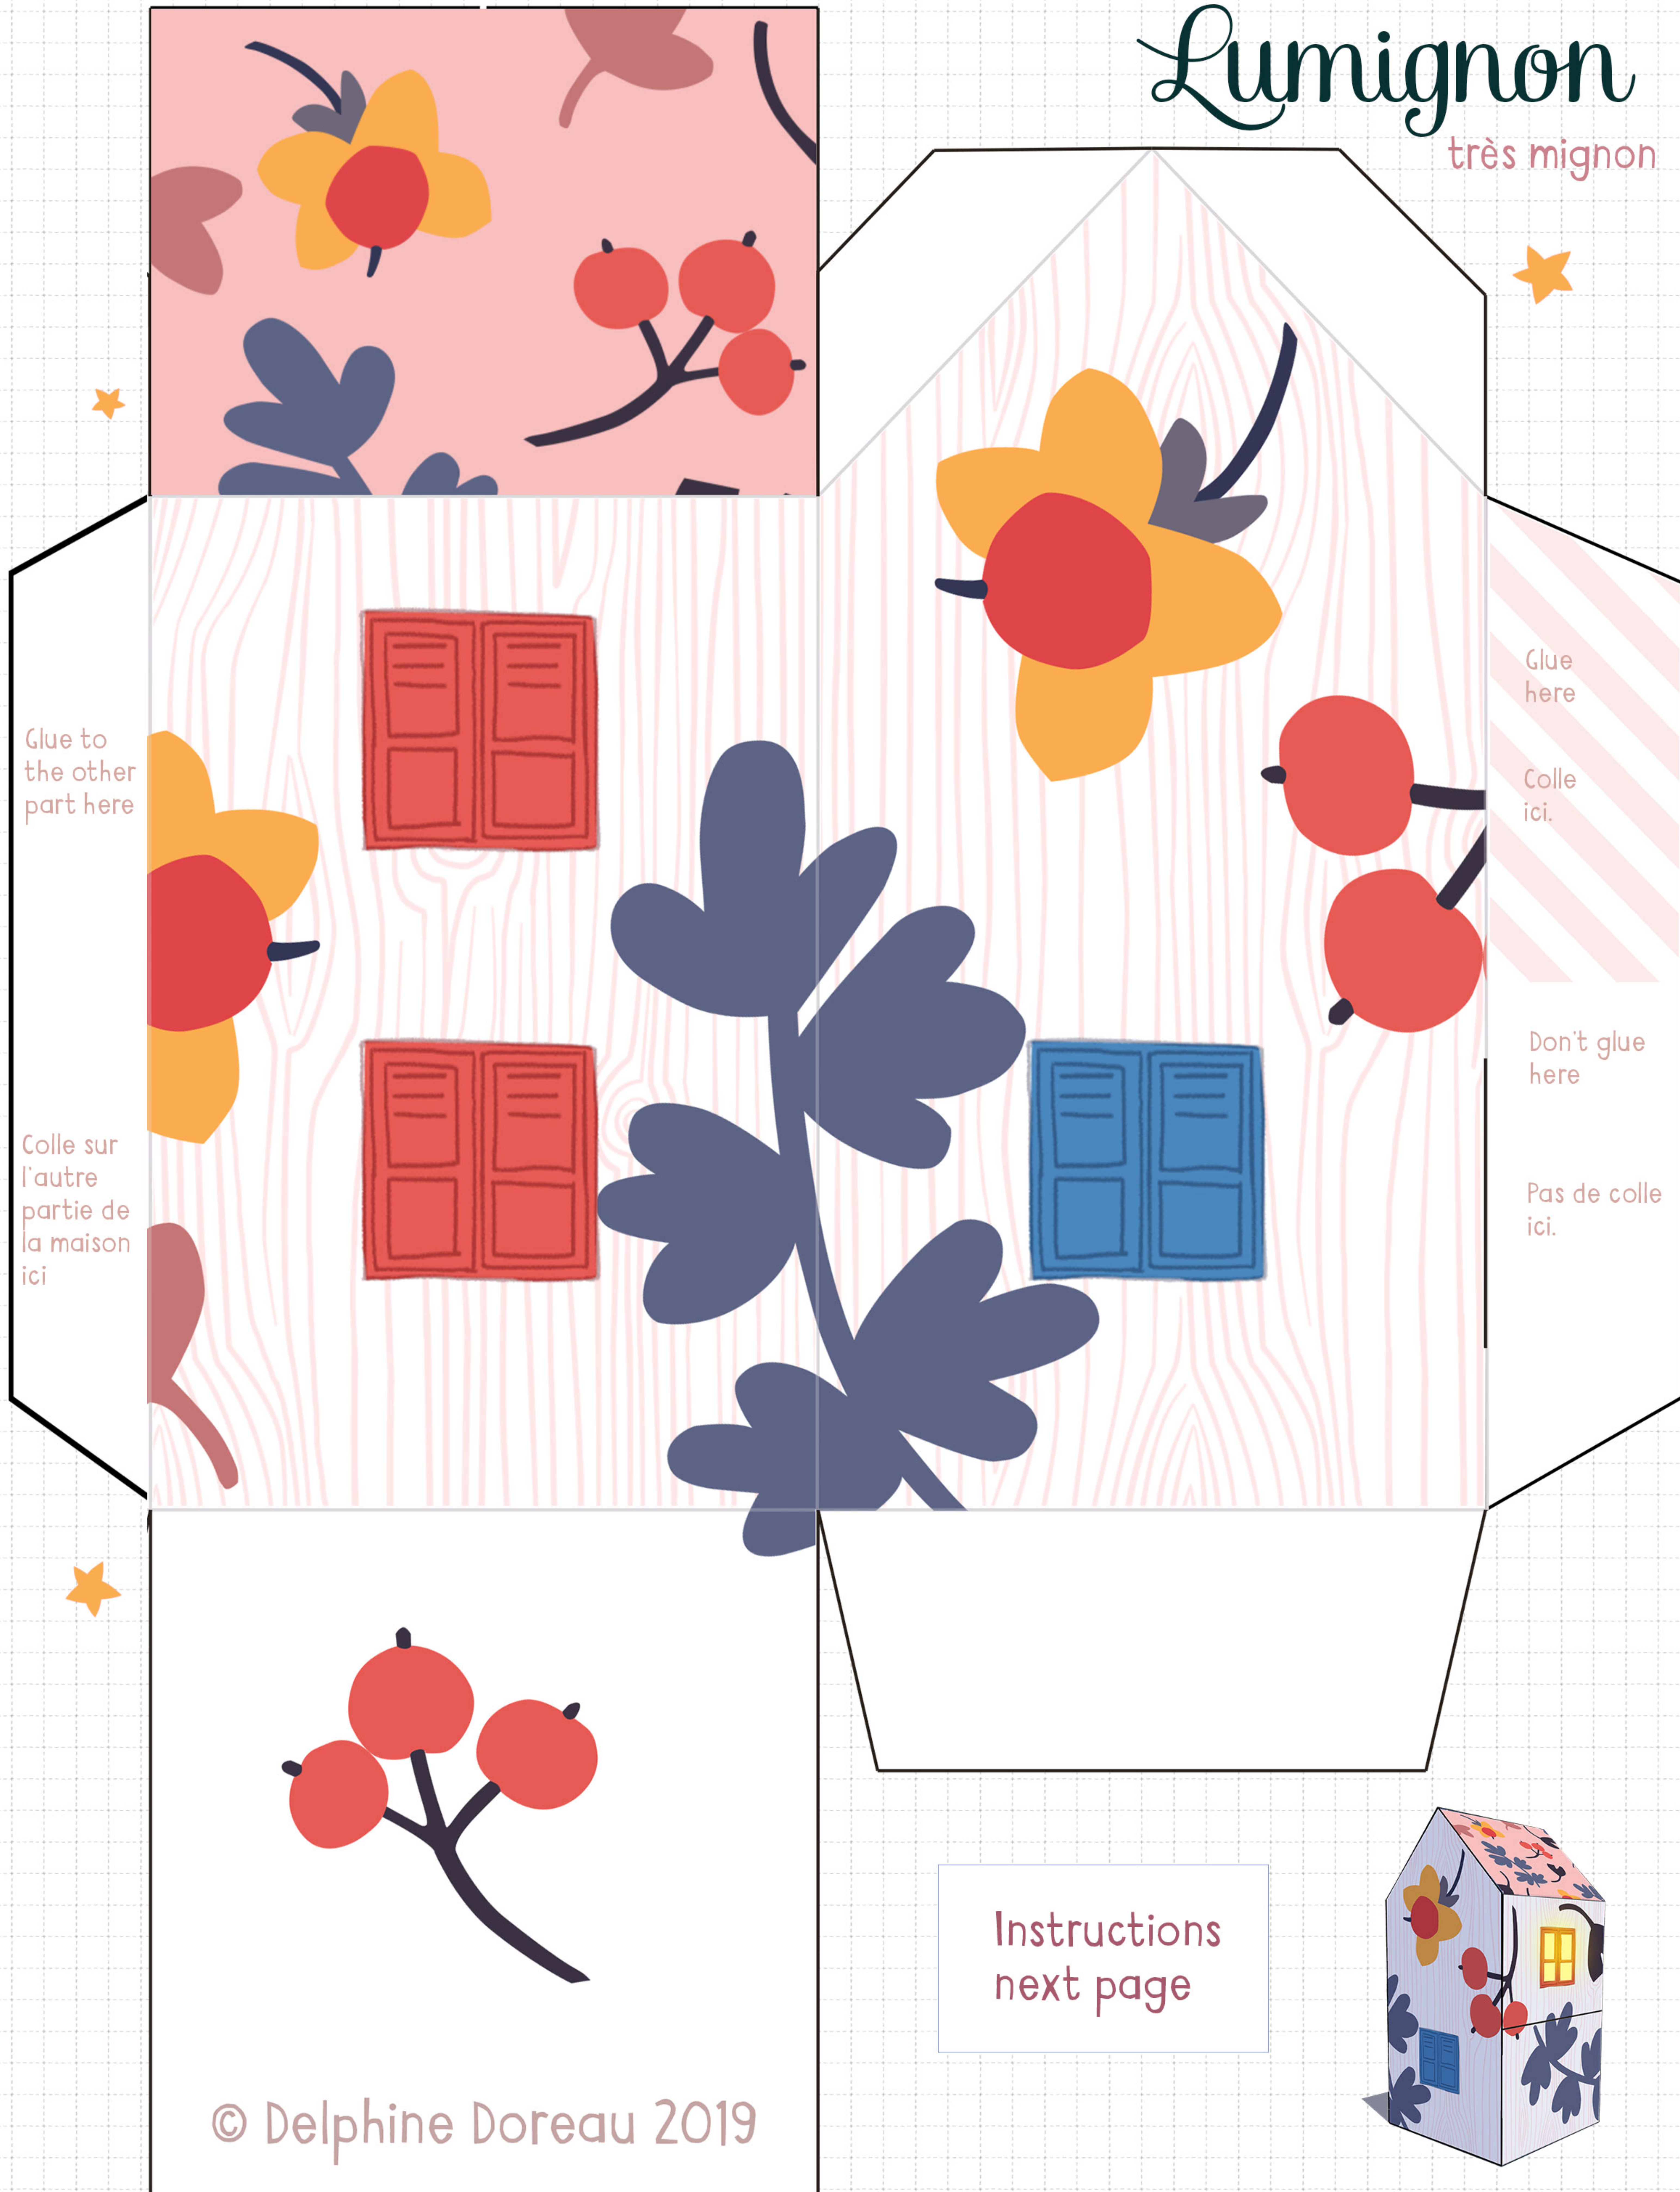

Lumignon

très mignon

Glue to
the other
part here

Colle sur
l'autre
partie de
la maison
ici

Glue
here

Colle
ici.

Don't glue
here

Pas de colle
ici.

Instructions
next page

© Delphine Doreau 2019

Lumignon

très mignon

Cut here to make a door
Couper ici pour faire une porte

Cut along the **black** lines
(yes, including that line along the roof)
Fold along the **blue** lines
Cut and open the windows patiently
Insert a **flameless** LED tea light

Enjoy!

Couper le long des lignes noires
(oui, tout le long du toit)
plier le long des lignes bleues
ouvrir patiemment les fenêtres
Insérer une bougie LED à pile
(non, pas une vraie bougie!)

all right reserved. personal use only
Pas d'usage commercial